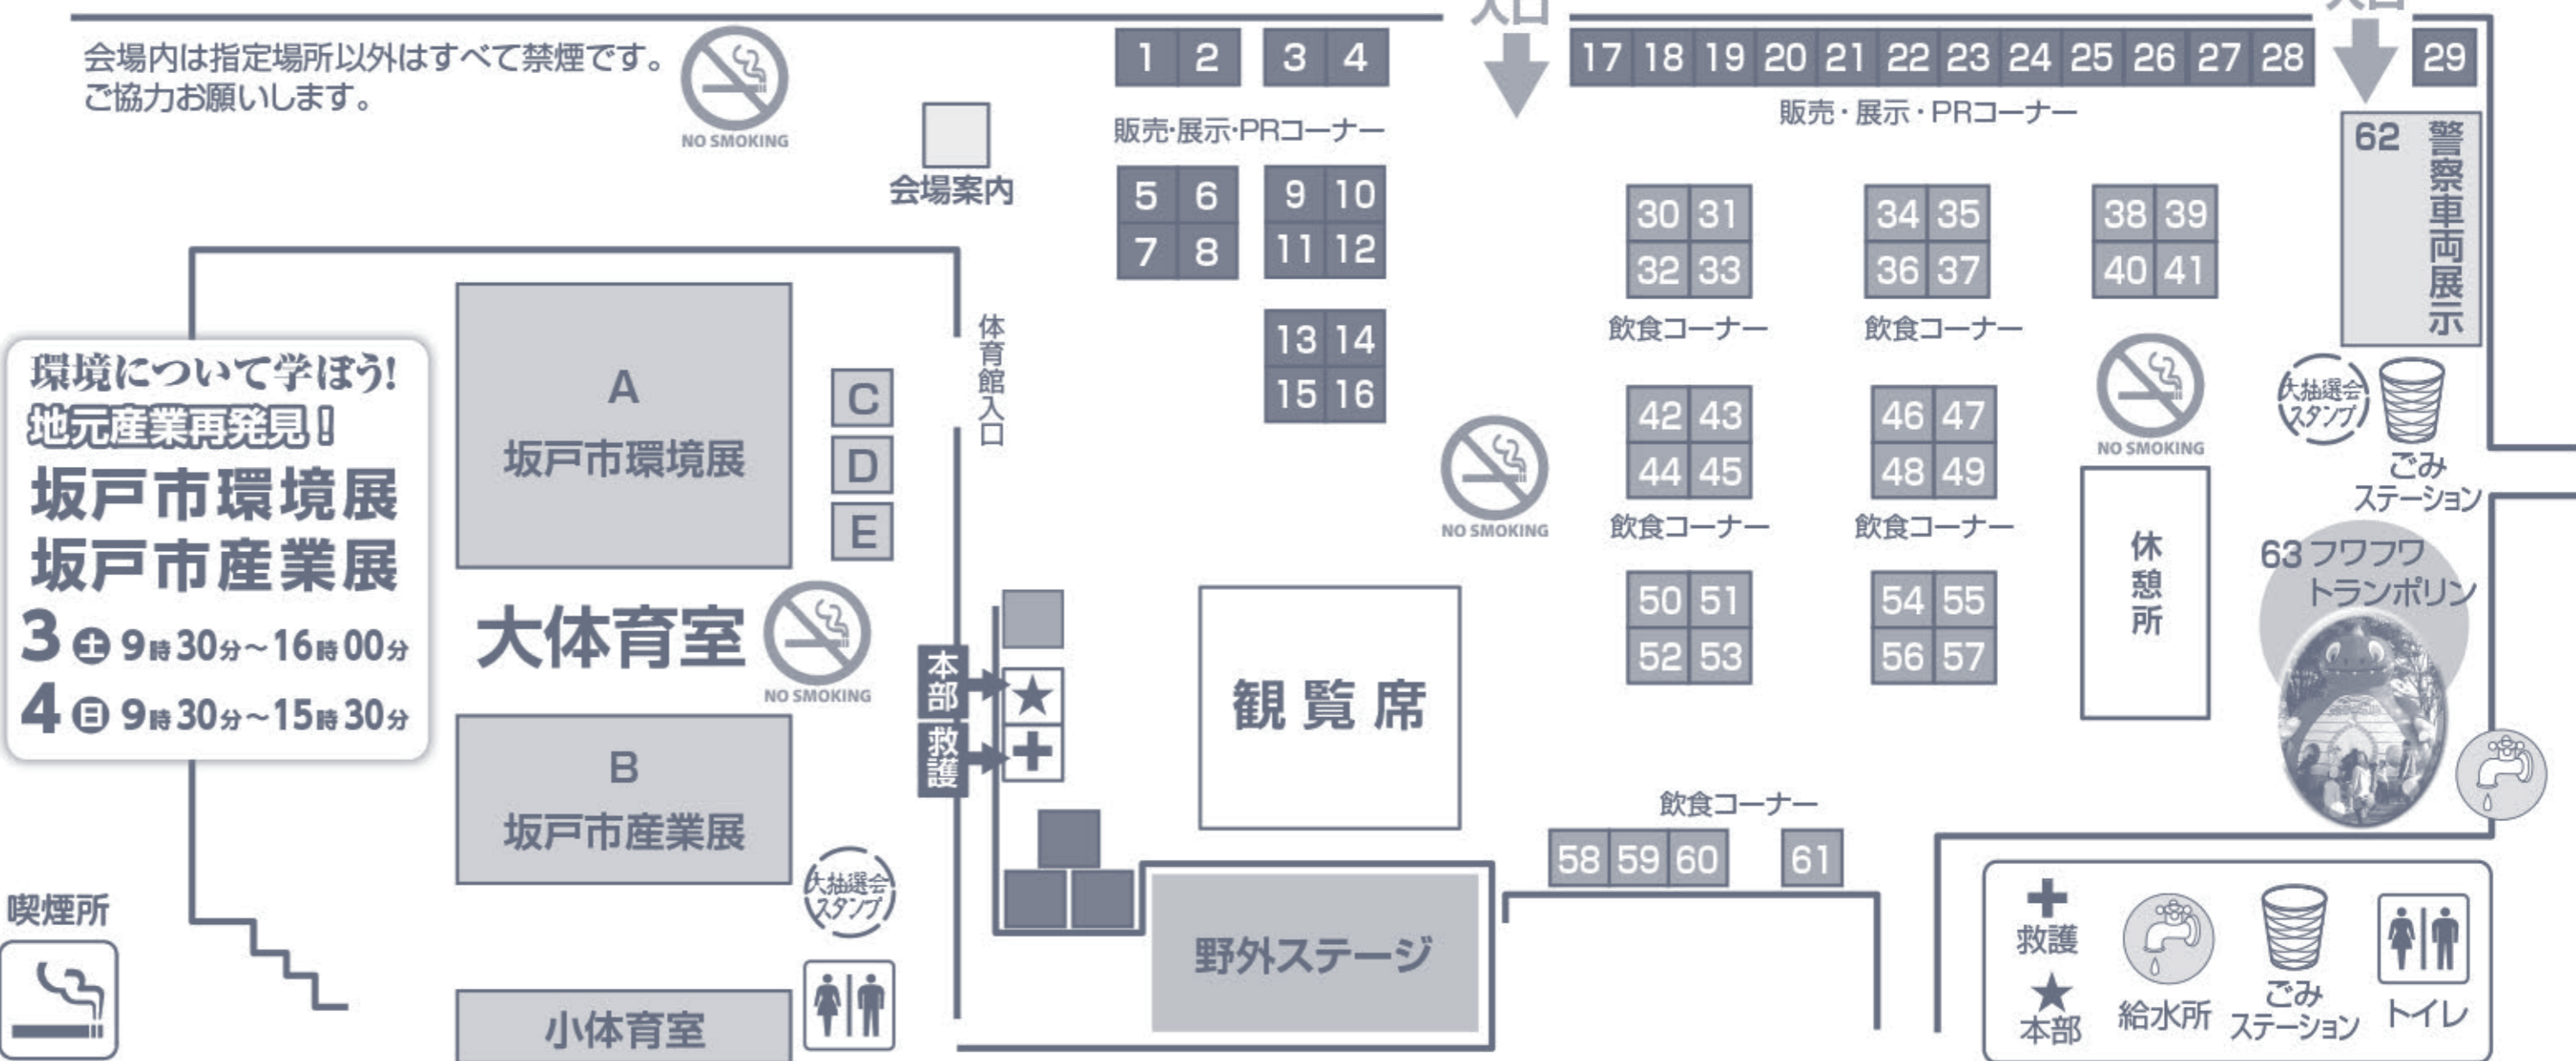

第15回さかど産業まつり会場案内

時間	3日(土)のイベント内容
9:30~9:55	芦山無限太鼓 和太鼓演奏
10:00~10:25	ジャンボリー鶴田 ポップス・ロック・ギター演奏
10:30~10:55	みどりBATON教室 バトントワリング
11:00~11:25	NPO法人ウエル坂戸 バトントワリング・ダンス
11:30~11:50	DANCE KIDS B-y キッズダンス
12:00~12:25	開会式
12:30~12:55	モンフレール 音楽演奏(5PCバンド)
13:00~13:25	オルオルフラサークル フラダンス
13:30~13:55	グッタリン・ジン 歌・アコースティックギター演奏
14:00~14:25	キンケイ フラストスタジオ フラダンス
14:30~14:55	LinoKai Hula&Tahiti フラダンス・タヒチアンダンス
15:00~15:25	Yuki style ダンス
15:35~16:00	山村国際高等学校吹奏楽部 吹奏楽
時間	4日(日)のイベント内容
9:30~9:50	夢みるシンガーソングライター 弾き語り
9:55~10:15	キッズダンスWING キッズダンス
10:20~10:50	快盗戦隊ルパンレンジャーVS警察戦隊パトレンジャー なかよし体操 3B体操
10:55~11:15	いずみスタジオ キッズチアダンス
11:20~11:40	姉妹ボーカルデュオDear 歌
12:10~12:30	DANCE STUDIO PRIME HIPHOPダンス
12:35~12:55	粟生田囃子会 お囃子
13:00~13:30	快盗戦隊ルパンレンジャーVS警察戦隊パトレンジャー スパイス・キッズ キッズダンス
13:35~13:55	未遊連 よさこい踊り
14:00~14:20	坂戸鶴ヶ島鷺組・消防記念会 梯子乗り
14:25~14:45	大抽選会

第15回さかど産業まつり会場出店者リスト

場所	No.	出店者名	内容・取り扱い商品
大体育室	A	坂戸市・坂戸・鶴ヶ島下水道組合 他	坂戸市環境展
	B	坂戸市商工労政課 他	坂戸市産業展
	C	脳神経外科ブレインピア坂戸西	脳の健康チェック
	D	シナリー化粧品	脱石油100% 石油成分0(ゼロ)の化粧品
	E	ジュエリー教室 エクオ	アクセサリ販売、教室PR、ワークショップ
屋外テント	1	(株)丸幸	トレンチ、トレタイツ、セーター、Tシャツ、シューズ、バッグ他
	2	水産物卸売 ミスミフーズ	卸売価格で販売します。ウナギ、いくら、干物、水産物です。
	3	すゑ廣代理店	血管年齢測定、乳ガン触診体験
	4	生活協同組合コープみらい	生協PR、アンケート記入でパンチ風船プレゼント
	5	坂戸はちみつ	ハチミツ販売
	6	(株)セレモア埼玉本社	お線香、ローソク、お香 展示・即売・相談
	7	ダスキン坂戸	お掃除用品展示販売、デモンストレーション、おそうじ相談窓口
	8	坂戸市茶業協会	狭山茶試飲及び販売
	9	菜果	長野県中野市直送りんご、各種果物
	10	(有)大江商事	ガラス装飾品、アクセサリ、LEDライト
	11	NACグリーン坂戸	ごぼう販売
	12	刈削多醤油(株)	焼きだんご、山盛りおなめ、醤油、みそや醤油を使用した菓子菓の販売
	13	四次元ポケット	玩具の抽選、おめん、人形等のすくい
	14	ピズガーデニング(株)	ガーデニングセラピストによるアロマ体験とお庭の無料相談会
	15	セレバムトレニングスクール	子供を対象としたバランスディスクを使ったバランスゲーム
	16	坂戸市商工会三芳野支部	大根、里芋、ねぎ、花
	17	青森物産	青森他東北各地の特産品、郷土料理の販売
	18	(公社)坂戸市シルバー人材センター	PR、野菜販売、包丁とぎ