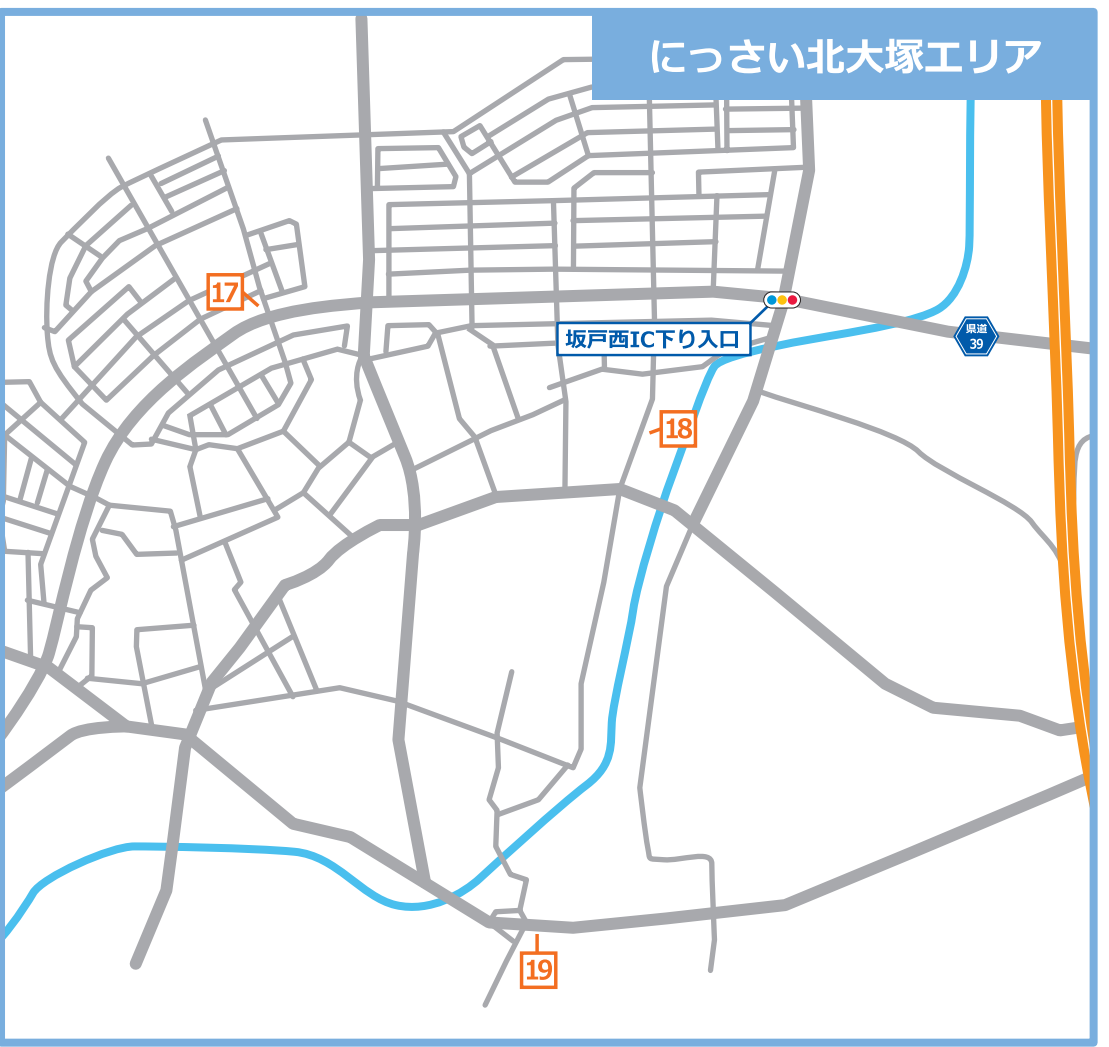

参加日 16(土)~24(日)
バルタイム 9:00~19:00

花鉢・花束・アレンジメントなどでバル券を金券としてご利用できます

◆住所 坂戸市三光町 2-4
◆電話 049-281-1504
◆営業時間 9:00~19:00
◆定休日 年中無休 ◆P 3台

主催: さかど街バル実行委員会 (坂戸市商工会内)
TEL 049-282-1331 (平日 8:30~17:15)
<http://www.sakado.or.jp/>
info@sakado.or.jp